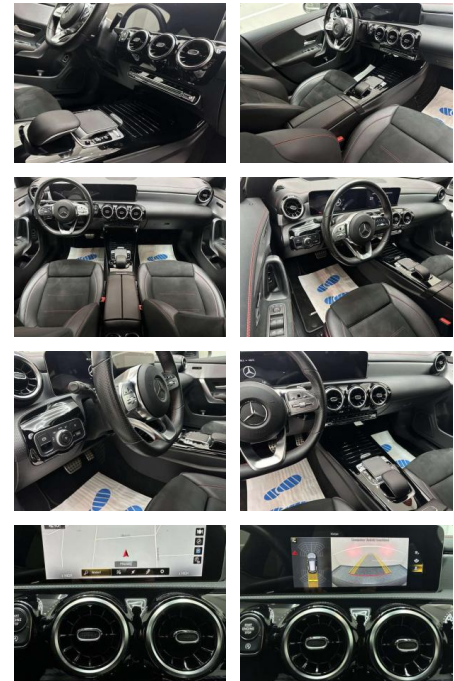

## Mercedes-Benz CLA 180 AMG LINE "HEAD UP-NAVI"

AC15-49

Angebotsnr.:

Erstzulassung:	Kilometer:	Farbe:	Leistung:	Kraftstoffart:
01.04.2021	49.000	Schwarz	100 kW / 136 PS	Benzin

**PREIS**  
**29.000 €**